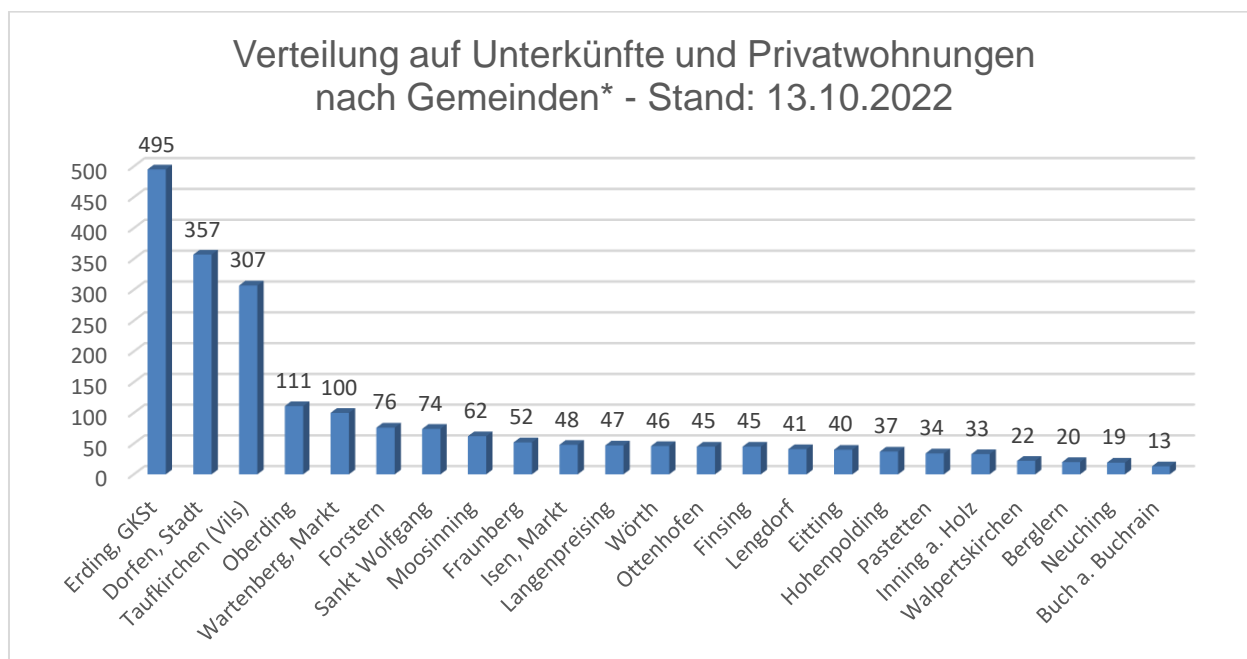

Aktuelle Zahlen und Fakten aus dem Bereich Asyl und Flucht im Landkreis Erding (Stand: 13.10.2022)

*Bitte beachten Sie, dass die Gemeindeverteilung sowohl die privat als auch die durch den Landkreis untergebrachten Personen umfasst.

Hinweis: Zahlen < 10 sind im Sinne der besseren Lesbarkeit unberücksichtigt geblieben.