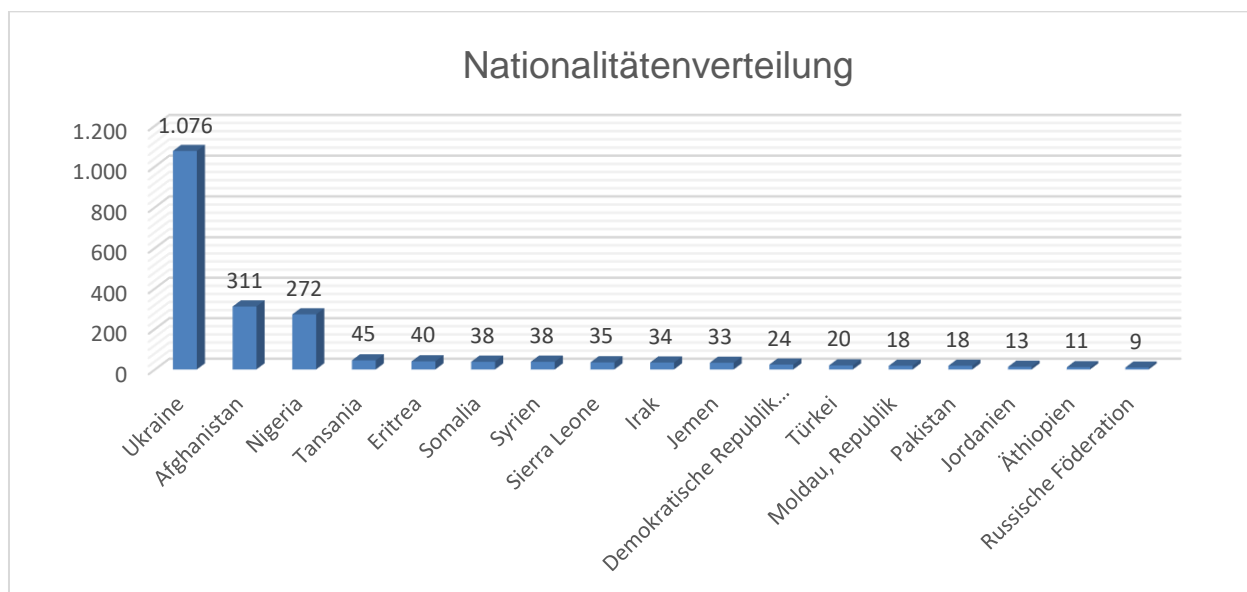

Aktuelle Zahlen und Fakten aus dem Bereich Asyl und Flucht im Landkreis Erding (Stand: 13.10.2022)

*Bitte beachten Sie, dass die Gemeindeverteilung sowohl die privat als auch die durch den Landkreis untergebrachten Personen umfasst.

Hinweis: Zahlen < 10 sind im Sinne der besseren Lesbarkeit unberücksichtigt geblieben.