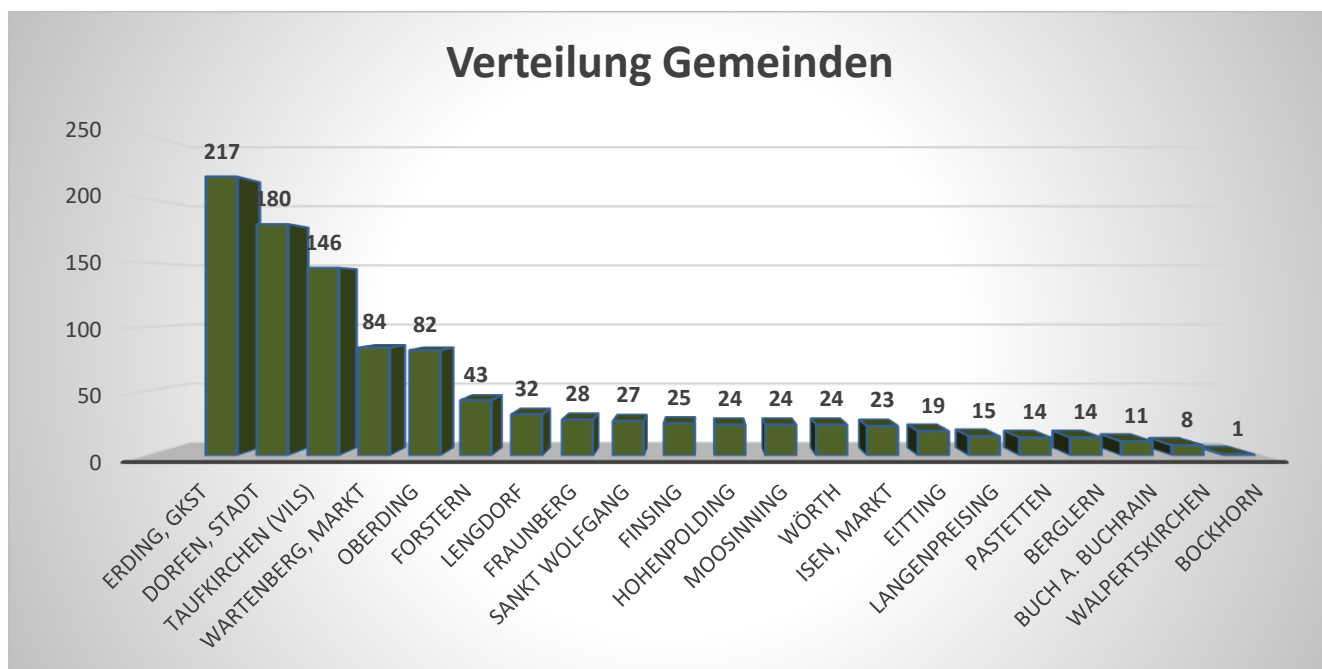

*Alle Nationalitäten unter 10 Personen werden nicht aufgeführt.