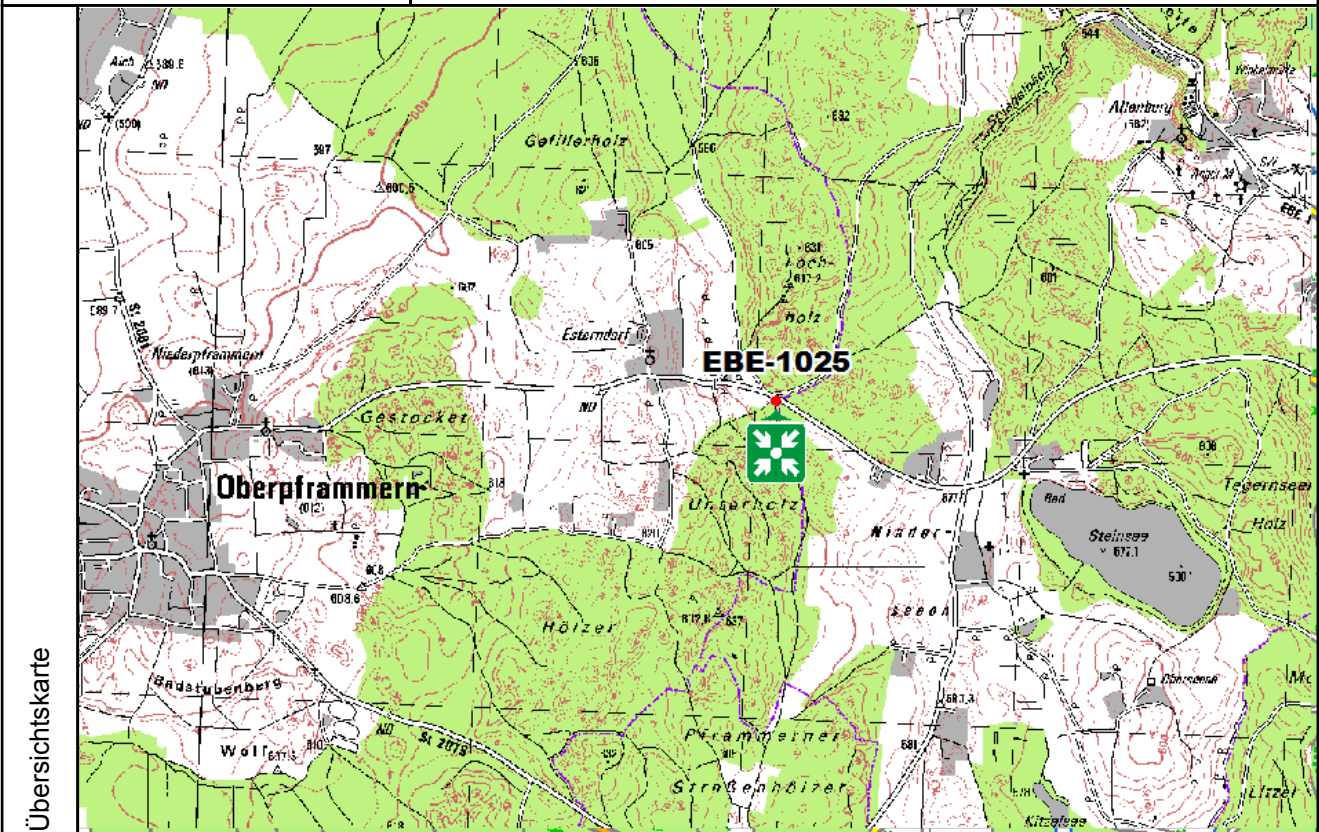

Rettungstreffpunkt	EBE-1025 Status: freigegeben BOS
bisherige Rettungstreffpktbez.	
X-Koordinate - Y-Koordinate <small>(EPSG:31468 - DHDN Gauß-Krüger Zone 4)</small>	4488516,6002 5320956,319
Nächster Ort / Ortsteil	Oberpframmern/Esterndorf
Nächste Bundesstraße	
Nächste Staatsstraße	
Nächste Kreisstraße	
Beschreibung des Rettungstreffpunktes	Ortsverbindungsstraße Oberpframmern - Glonn, von Esterndorf Richtung Niederseeon kommend am Waldeingang
Anfahrtsbeschreibung	Ortsverbindungsstraße Oberpframmern - Glonn, von Esterndorf Richtung Niederseeon kommend am Waldeingang
Rettungshubschrauber (Landeplatz, etc.)	
Allgemeine Zusatzinformationen	
Datenblatt erstellt von	Bayerische Staatsforsten Forstbetrieb München
Datenblatt erstellt am	11.06.2013

Übersichtskarte