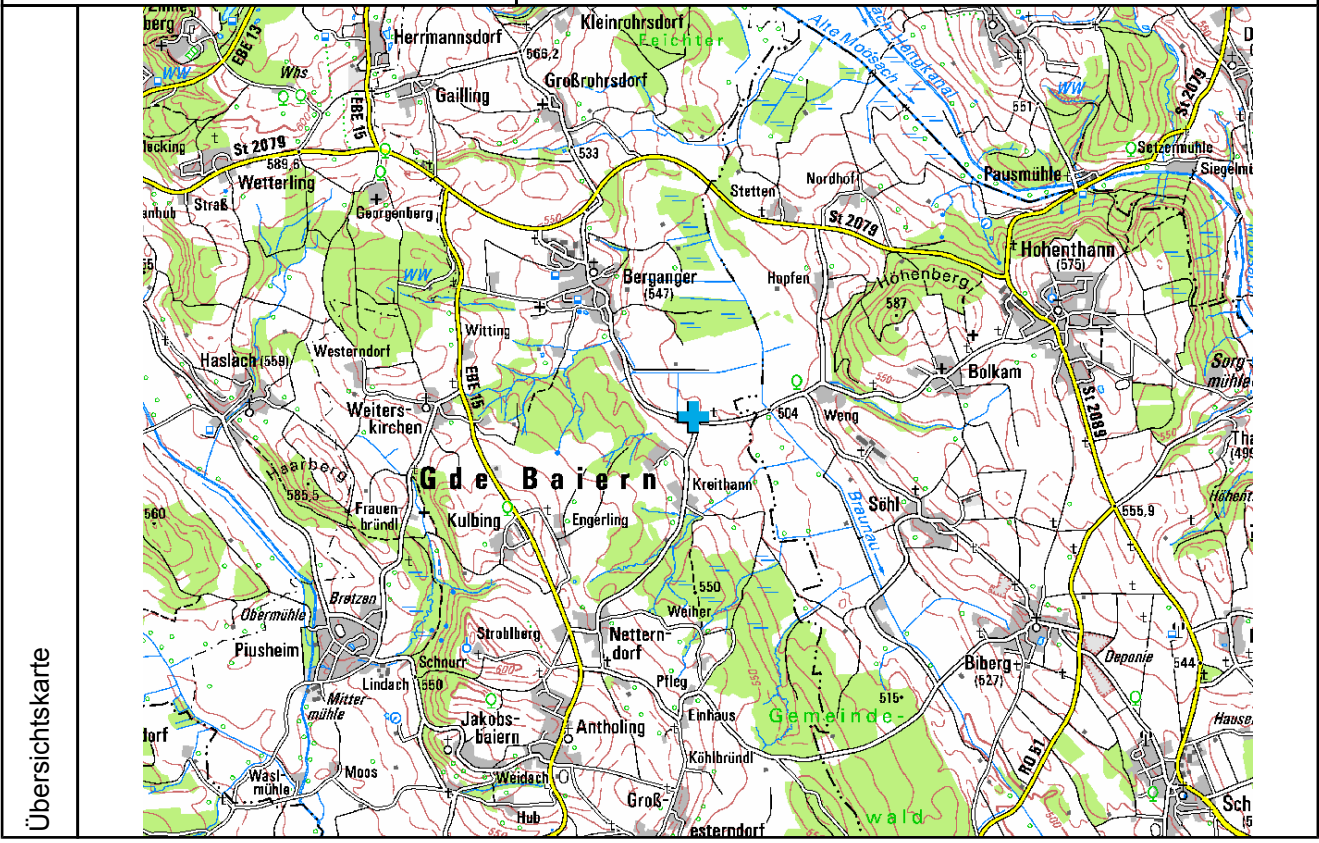

<b>Rettungspunkt-Nr.</b>	<b>EBE-2018   Status: freigegeben, öffentlich</b>
bisherige Rettungspunkt-Bezeichnung	
<b>X-Koordinate - Y-Koordinate</b> (EPSG:31468 - DHDN Gauß-Krüger Zone 4)	4494599,62438965   5314785,85638428
Nächster Ort / Ortsteil	Kreithann
Nächste Bundesstraße	
Nächste Staatsstraße	St 2079
Nächste Kreisstraße	EBE 15
<b>Beschreibung des Rettungspunktes</b>	Nördlich von Kreithann an der einmündung zur Straße nach Berganger
<b>Anfahrtsbeschreibung</b>	Über die St 2079 von Glonn nach Berganger, durch Berganger in Richtung Süden bis zum Abweig nach Kreithann
Rettungshubschrauber (Landeplatz, Zusatzinformationen)	
Allgemeine Zusatzinformationen	
Datenblatt erstellt von	Amt für Ernährung, Landwirtschaft und Forsten (AELF) Ebersberg
Datenblatt erstellt am	10.11.2014

Übersichtskarte